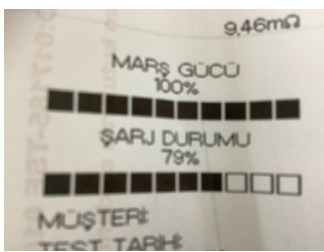

Bayi No: 3404
Araç Giriş Tarihi: 15.09.2023 09:53

Sayfa: 8/9
Araç Çıkış Tarihi: 15.09.2023 10:44

Araç Resimleri

Yağ seviyesi Soğutma
SIVISI

Diğer

Elektrik donanımı/Pano, Akü >
Test Sonucu

Açe Ekspertiz Danışmanlık Hiz. A.Ş Küçükbakkalköy Mah. Kayışdağı Cad.
Flora İş Merkezi No:3/1C atasehir3405@d-expert.com.tr 0216 576 77 78
ATAŞEHİR İSTANBUL