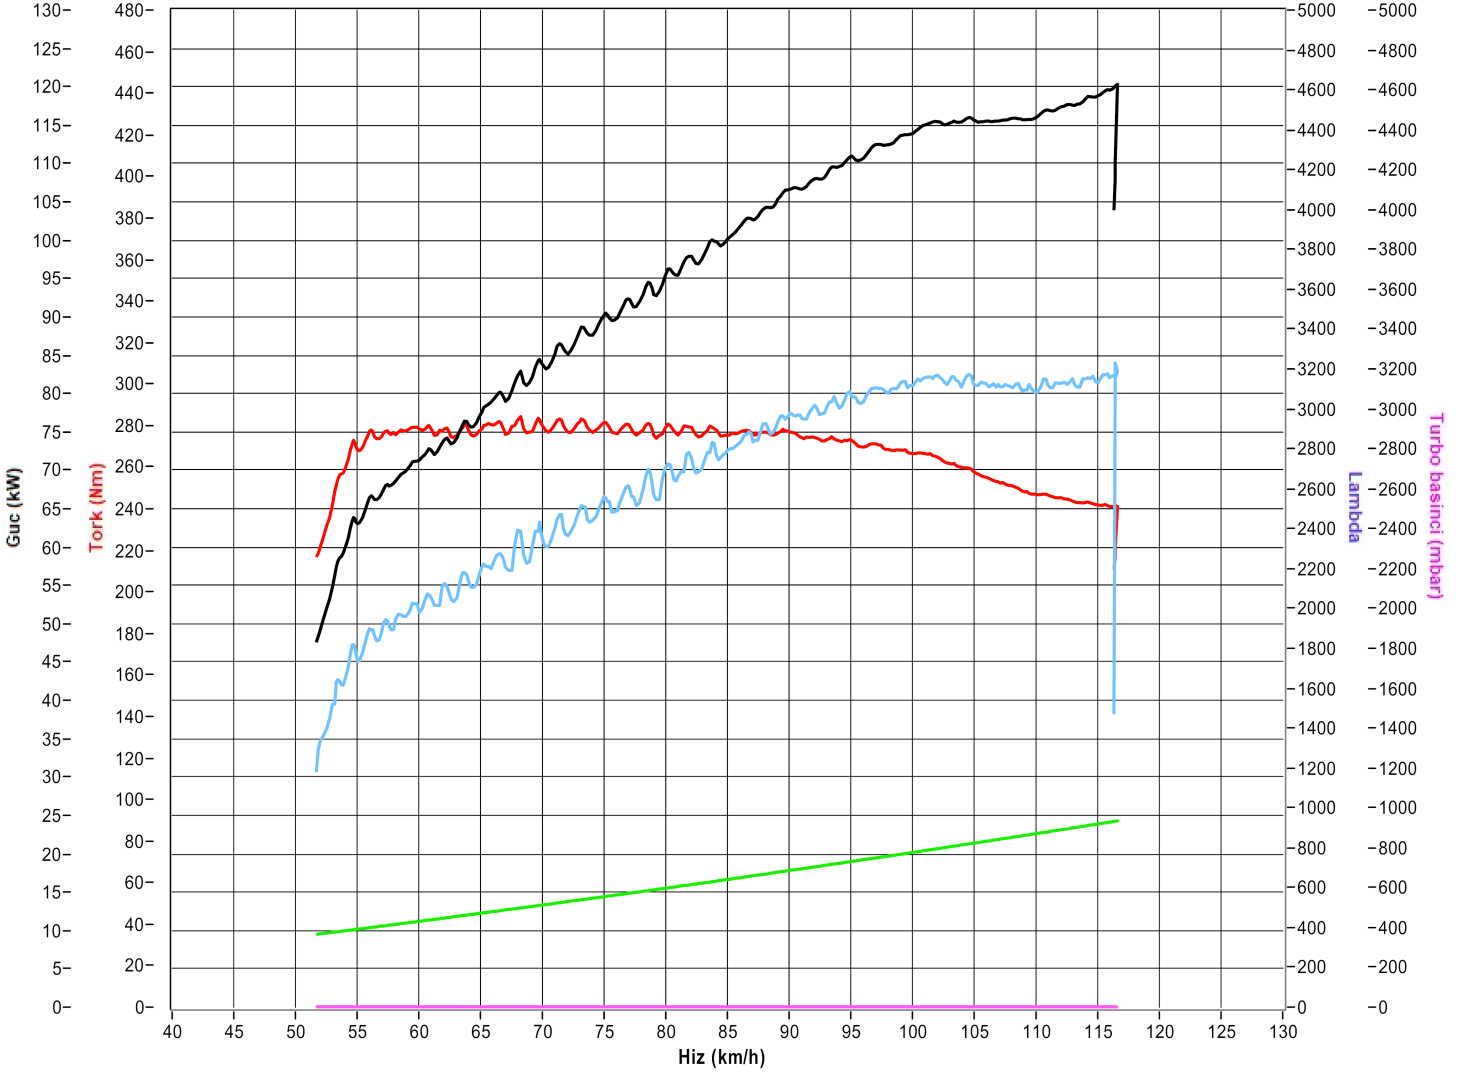

Açe Ekspertiz Danışmanlık Hiz. A.Ş Küçükbakkalköy Mah. Kayışdağı Cad.
Flora İş Merkezi No:3/1C atasehir3405@d-expert.com.tr 0216 576 77 78
ATAŞEHİR İSTANBUL

Rapor Tarihi: 15.09.2023 10:44
Rapor No: 34-04-1192227
Mersis No: 0005114804300001

Bayi No: 3404
Araç Giriş Tarihi: 15.09.2023 09:53

Sayfa: 5/9
Araç Çıkış Tarihi: 15.09.2023 10:44

Dinamometre Ölçüm Değerleri

Ölçülen Motor Torku	Teker Torku	Teker Gücü	Test Hızı
284	288,02	84	117
NM	NM	KW	km/h
Ruhsat Verisi Güç	Test Sonucu Güç	Kayıp Güç	Performans %
140	120,3	23,07	85,93
KW	KW	KW	

RPM (Devir/dk) Grafiği