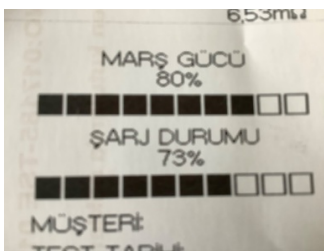

Bayi No: 3404
Araç Giriş Tarihi: 05.08.2023 10:37

Sayfa: 8/9
Araç Çıkış Tarihi: 05.08.2023 11:01

Araç Resimleri

Yağ seviyesi Soğutma
SIVISI

Diğer

Elektrik donanımı/Pano, Akü >
Test Sonucu

Açe Ekspertiz Danışmanlık Hiz. A.Ş Küçükbakkalköy Mah. Kayışdağı Cad.
Flora İş Merkezi No:3/1C atasehir3405@d-expert.com.tr 0216 576 77 78
ATAŞEHİR İSTANBUL