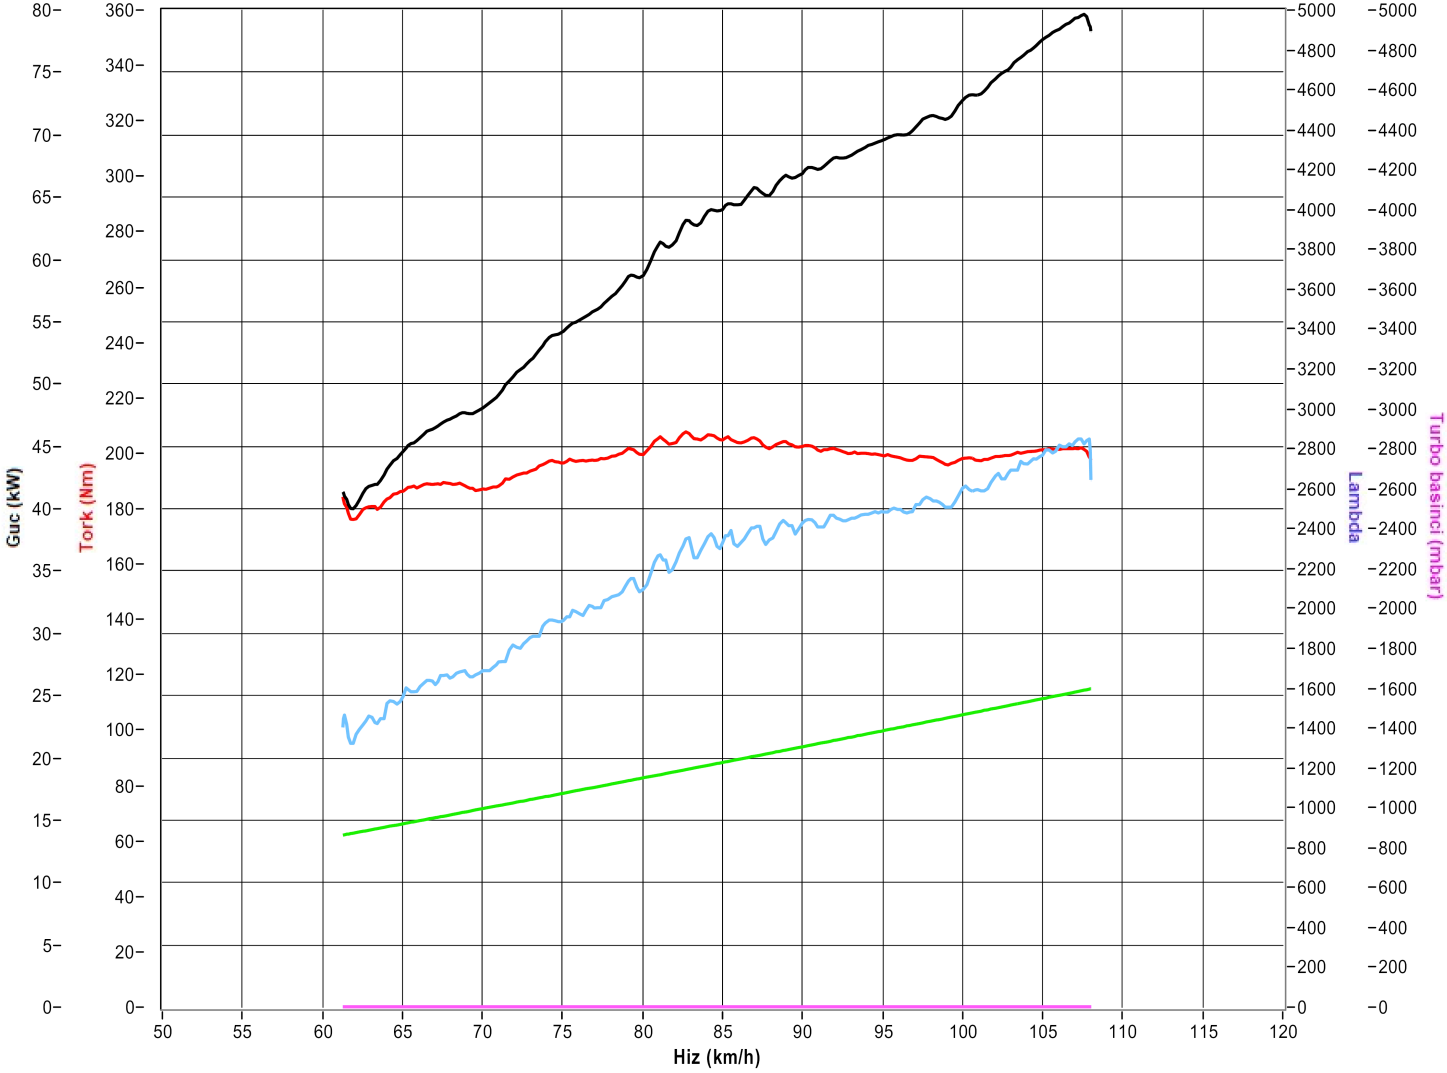

Açe Ekspertiz Danışmanlık Hiz. A.Ş Küçükbakkalköy Mah. Kayışdağı Cad.
Flora İş Merkezi No:3/1C atasehir3405@d-expert.com.tr 0216 576 77 78
ATAŞEHİR İSTANBUL

Rapor Tarihi: 05.08.2023 11:01
Rapor No: 34-04-1183491
Mersis No: 0005114804300001

Bayi No: 3404
Araç Giriş Tarihi: 05.08.2023 10:37

Sayfa: 5/9
Araç Çıkış Tarihi: 05.08.2023 11:01

Dinamometre Ölçüm Değerleri

Ölçülen Motor Torku 208 NM	Teker Torku 150 NM	Teker Gücü 45,6 KW	Test Hızı 108 km/h
Ruhsat Verisi Güç 88 KW	Test Sonucu Güç 79,7 KW	Kayıp Güç 25,33 KW	Performans % 90,57

RPM (Devir/dk) Grafiği